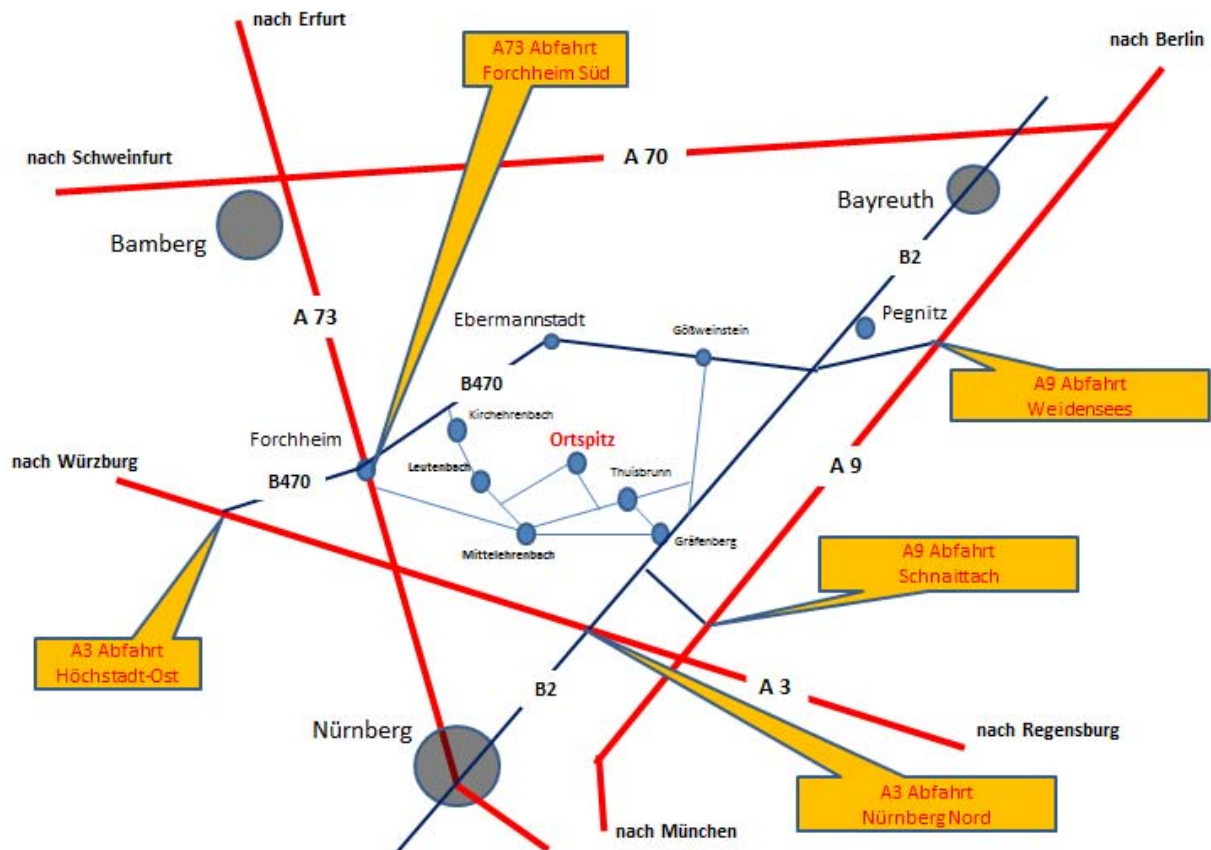

Anfahrt nach Ortspitz.

Adresse:

Brennerei und Ferienwohnungen Peterhof
Anni und Gerhard Reichold
Ortspitz 14
91359 Leutenbach – OT Ortspitz

Telefon: +49 (91 97) 9 17

Mobil: +49 (1 72) 9 53 13 25

Anfahrtsbeschreibung:

Über die A9 aus Richtung Berlin oder Richtung München kommend:

- Autobahn bei Abfahrt Nr. 45 Weidensees verlassen, anschließend links Richtung Weidensees abbiegen
- In Weidensees zunächst rechts, anschließend links auf B2 abbiegen und Richtung Gräfenberg/Hiltpoltstein fahren
- Der B2 ca. 16 km folgen
- An der ersten Kreuzung nach der Ortschaft „Kemmathen“ nach rechts abbiegen und dem Straßenverlauf ca. 3 km folgen
- Nach ca. 3 km links abbiegen Richtung Hohenschwärz/Thuisbrunn
- Straßenverlauf ca. 6 km folgen (Sie passieren Hohenschwärz, Thuisbrunn und Haidhof)
- Bei Wegweiser „Ortspitz“ nach rechts abbiegen